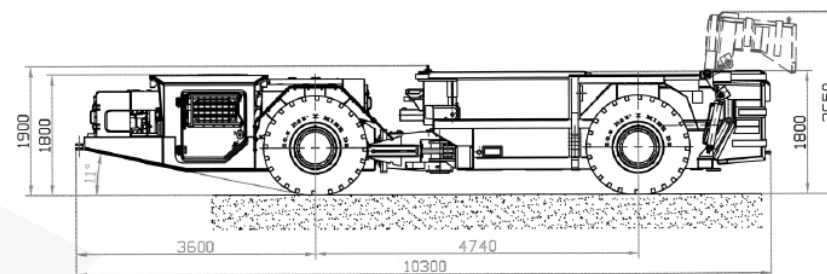

КГНМ ZANAM

САМОХОДНАЯ ДОСТАВОЧНАЯ МАШИНА СВ4-20ТВ

Длина:	10 300 мм
Ширина:	3 350 мм
Высота: (расположение кабины)	1 900/2 000/2 100 мм
Полная масса:	26 000 кг
Емкость кузова:	11,0 м ³
Грузоподъемность:	20,0 т
Мощность двигателя:	149 кВт
Скорость:	I скорость 5,0 км/ч II скорость 9,0 км/ч III скорость 15,0 км/ч IV скорость 20,0 км/ч